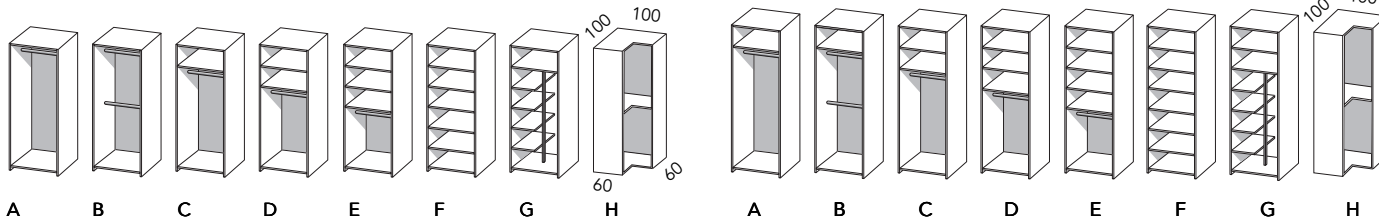

	WAND A	WAND B	WAND C
Breedte onder	: _____ mm	: _____ mm	: _____ mm
Breedte boven	: _____ mm	: _____ mm	: _____ mm
<input type="checkbox"/> Hoogte standaard	: 2200 mm		
<input type="checkbox"/> Hoogte op maat			
Links	: _____ mm	: _____ mm	: _____ mm
Rechts	: _____ mm	: _____ mm	: _____ mm
<input type="checkbox"/> Diepte standaard	: 600 mm		
<input type="checkbox"/> Diepte op maat	: _____ mm		

*Minimaal 300 mm, maximaal 600 mm

3 Kleur interieur

<input type="checkbox"/> Frigo wit	<input type="checkbox"/> Ivoor	<input type="checkbox"/> Aluminium	<input type="checkbox"/> Wit berken	<input type="checkbox"/> Beuken combi-line	<input type="checkbox"/> Calvados roodbruin
<input type="checkbox"/> Eik ferrara	<input type="checkbox"/> Noten tabak	<input type="checkbox"/> Warm grijs	<input type="checkbox"/> Vanille	<input type="checkbox"/> Zandbeige	<input type="checkbox"/> Wengé

4 Type interieur

<input type="checkbox"/> 18 mm ABS (stootvast)	<input type="checkbox"/> 18 mm tonnen	<input type="checkbox"/> 22 mm ABS (stootvast)
--	---------------------------------------	--

Kies de gewenste modules (standaard of maatwerk) en zet ze in de gewenste volgorde:

Standaard modules, 220 cm hoog

Maatwerk modules, max. 279 cm hoog

Uw modules voor Wand A: _____ + _____ + _____ + _____ + _____

Uw modules voor Wand B: _____ + _____ + _____ + _____ + _____

Uw modules voor Wand C: _____ + _____ + _____ + _____ + _____